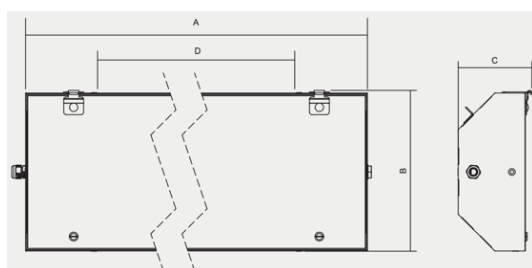

ESPECIFICACIONES TÉCNICAS

Certificado:	FTZÚ 16 ATEX 0089X
Marcado:	PITBUL-Ex-LED, MULTIPITBUL-Ex-LED, PITBUL-Ex-LED-Em: II 2G Ex db eb mb op is IIC T4 Gb II 2D Ex tb op is IIIC T67°C Db PITBUL-Ex-LED-WOD: II 2G Ex eb mb o pis IIC T4 Gb II 2D Ex tb op is IIIC T67°C Db
Voltaje:	110-254 V, 50/60 Hz 220-250 V DC
Vida útil:	L80B50 ta 55°C - 50000h - 418/436 L80B50 ta 60°C - 50000h - 218/236
Bornas conexión:	Bloque de bornas tripolar sin tornillo, diámetro máx. de los cables 4,0 mm²
Entradas cable:	M20
Material:	Cuerpo: Chapa de acero pintada blanco RAL9016 Cubierta: Cristal de seguridad templado
Bajo demanda:	EM: Emergencia simple (1,5h, 3h) MULTI: Kit de emergencia RAL: colores NEREZ: Cuerpo AISI 304 o AISI 316 3000/4000/6000K: Temperatura de color 1/3F: Conexión monofásica o trifásica, sección máx. del conductor 4 mm²

Ref	Descripción	LM	Potencia (W)	TC	Ta máx (°C)	Dimensiones (mm)		Peso (Kg)
						AxBxC	D	
40704	PITBUL-Ex-LED-OP-D-2750-218-4K	2377	16	4000K	60	703x310x142	450	7,7
33978	PITBUL-Ex-LED-OP-D-4000-218-4K	3373	30		60	703x310x142	450	7,7
40705	PITBUL-Ex-LED-OP-D-5500-418-4K	4695	30		55	703x369x142	450	10,3
33979	PITBUL-Ex-LED-OP-D-8000-418-4K	6663	51		55	703x369x142	450	10,3
40706	PITBUL-Ex-LED-OP-D-5500-236-4K	4784	30		60	1313x310x142	800	15,1
33980	PITBUL-Ex-LED-OP-D-8000-236-4K	6742	53		60	1313x310x142	800	15,1
40707	PITBUL-Ex-LED-OP-D-11000-436-4K	9546	60		55	1313x369x142	800	19,4
33981	PITBUL-Ex-LED-OP-D-16000-436-4K	13447	102		55	1313x369x142	800	19,4
40700	PITBUL-Ex-LED-OP-WOD-2750-218-4K	2377	16		60	703x310x142	450	7,7
33974	PITBUL-Ex-LED-OP-WOD-4000-218-4K	3373	30		60	703x310x142	450	7,7
40701	PITBUL-Ex-LED-OP-WOD-5500-418-4K	4695	30		55	703x369x142	450	10,3
33975	PITBUL-Ex-LED-OP-WOD-8000-418-4K	6663	51		55	703x369x142	450	10,3
40702	PITBUL-Ex-LED-OP-WOD-5500-236-4K	4784	30		60	1313x310x142	800	15,1
33976	PITBUL-Ex-LED-OP-WOD-8000-236-4K	6742	53		60	1313x310x142	800	15,1
40703	PITBUL-Ex-LED-OP-WOD-11000-436-4K	9546	60		55	1313x369x142	800	19,4
33977	PITBUL-Ex-LED-OP-WOD-16000-436-4K	13447	102		55	1313x369x142	800	19,4

Ref	Descripción	LM	Potencia (W)	TC	Ta mín. (°C)	Dimensiones (mm)		Peso (Kg)
						AxBxC	D	
33970	PITBUL-Ex-LED-OP-FROST-WOD-4000-218-4K	3373	30	4000K	-40	703x310x142	450	10,3
33971	PITBUL-Ex-LED-OP-FROST-WOD-8000-418-4K	6663	51			703x369x142	450	10,3
33972	PITBUL-Ex-LED-OP-FROST-WOD-8000-236-4K	6742	53			1313x310x142	800	15,1
33973	PITBUL-Ex-LED-OP-FROST-WOD-16000-436-4K	13447	102			1313x369x142	800	19,4