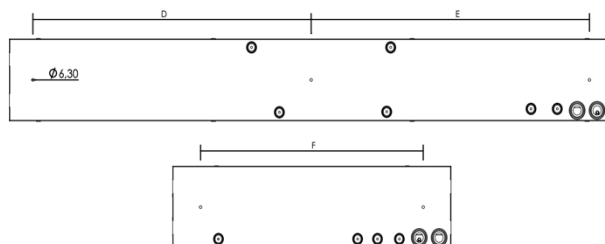

Ref	Descripción	Potencia	TC	LM	T máx (°C)	Dimensiones (AxBxC mm)	Montaje Dx E/F (mm)	Peso (Kg)
13274	BOXER-LED-1450-4K, IP65	8 W	4000 K	1123	55	421x184x56	320	2,8
15497	BOXER-LED-1650-4K, IP65	11 W		1413				2,8
13273	BOXER-LED-2900-4K, IP65	18 W		2393	60	701x184x56	540	4,7
13270	BOXER-LED-3300-4K, IP65	22 W		2826				4,7
15493	BOXER-LED-5800-4K, IP65	36 W		4786	55	1257x184x56	550x550	7
15499	BOXER-LED-6600-4K, IP65	41 W		5368				7
15495	BOXER-LED-7200-4K, IP65	48 W		6350	45	1519x184x56	680x680	9
15501	BOXER-LED-8200-4K, IP65	51 W		6710				9

Ref	Descripción	Potencia	TC	LM	T máx (°C)	Dimensiones (AxBxC mm)	Montaje Dx E/F (mm)	Peso (Kg)
FC: IK10 + 50J								
40789	BOXER-LED-FC-1450-4K, IP65	8 W	4000 K	1123	55	426x186x56	320	3
40786	BOXER-LED-FC-1650-4K, IP65	11 W		1413				3
40790	BOXER-LED-FC-2900-4K, IP65	18 W		2393	60	706x186x56	540	5
40787	BOXER-LED-FC-3300-4K, IP65	22 W		2826				5
40791	BOXER-LED-FC-5800-4K, IP65	36 W		4786	55	1262x186x56	550x550	7,3
40792	BOXER-LED-FC-6600-4K, IP65	41 W		5368				7,3
40788	BOXER-LED-FC-7200-4K, IP65	48 W		6350	45	1524x186x56	680x680	9,5
40793	BOXER-LED-FC-8200-4K, IP65	51 W		6710				9,5