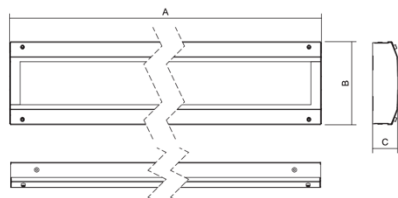

Ref	Descripción	Potencia	TC	LM	T máx (°C)	Dimensiones (AxBxC mm)	Montaje Dx E/F (mm)	Peso (Kg)
13274	BOXER-LED-1450-4K, IP65	8 W	4000 K	1123	55	421x184x56	320	2,8
15497	BOXER-LED-1650-4K, IP65	11 W		1413				2,8
13273	BOXER-LED-2900-4K, IP65	18 W		2393	60	701x184x56	540	4,7
13270	BOXER-LED-3300-4K, IP65	22 W		2826				4,7
15493	BOXER-LED-5800-4K, IP65	36 W		4786	55	1257x184x56	550x550	7
15499	BOXER-LED-6600-4K, IP65	41 W		5368				7
15495	BOXER-LED-7200-4K, IP65	48 W		6350	45	1519x184x56	680x680	9
15501	BOXER-LED-8200-4K, IP65	51 W		6710				9

Ref	Descripción	Potencia	TC	LM	T máx (°C)	Dimensiones (AxBxC mm)	Montaje Dx E/F (mm)	Peso (Kg)
FC: IK10 + 50J								
40789	BOXER-LED-FC-1450-4K, IP65	8 W	4000 K	1123	55	426x186x56	320	3
40786	BOXER-LED-FC-1650-4K, IP65	11 W		1413				3
40790	BOXER-LED-FC-2900-4K, IP65	18 W		2393	60	706x186x56	540	5
40787	BOXER-LED-FC-3300-4K, IP65	22 W		2826				5
40791	BOXER-LED-FC-5800-4K, IP65	36 W		4786	55	1262x186x56	550x550	7,3
40792	BOXER-LED-FC-6600-4K, IP65	41 W		5368				7,3
40788	BOXER-LED-FC-7200-4K, IP65	48 W		6350	45	1524x186x56	680x680	9,5
40793	BOXER-LED-FC-8200-4K, IP65	51 W		6710				9,5