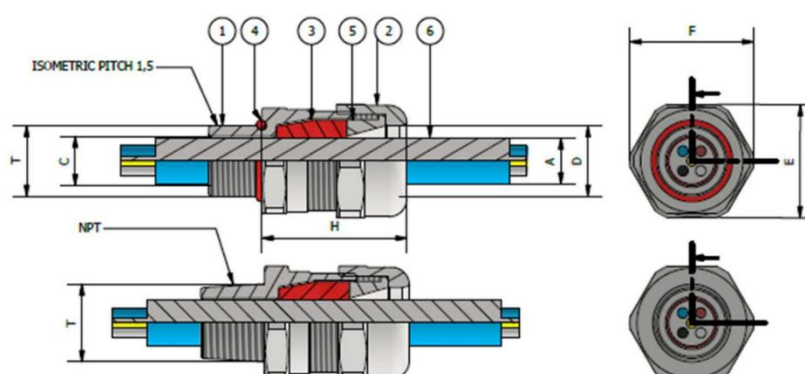

SERIE DN

Ex II 2 GD Ex db IIC Gb / Ex eb IIC Gb / Ex tb IIIC Db – IP66

CERTIFICADOS:

- ATEX: TUV CY24ATEX0207035X
- IECEX: IECEX TPS 25.0074X

APLICACIÓN:

- **Cable no armado**
- Sellado externo
- Uso general en exteriores e interiores

- 1- CUERPO DE LA ROSCA
- 2- TUERCA
- 3- ANILLO DE LA ARMADURA
- 4- JUNTA (SOLO PARA MÉTRICA)
- 5- JUNTA DE PRESIÓN
- 6- CABLE NO ARMADO

INOX	LATÓN NIQUELADO	ROSCA	A		C	D	H	E	F
			MIN	MAX					
DN0MIXM16	DN0MONM16	M16	4	10	11	16	33	24	26
DN0MIX	DN0MON	M20	4	10	11	16	33	24	26
DN1MIX	DN1MON	M20	5,5	13	14	20	41	32	35
DN1MIXM25	DN1MONM25	M25	5,5	13	14	20	41	32	35
DN2MIX	DN2MON	M25	10,5	18	19	25	41	36	35
DN3MIX	DN3MON	M32	15	24	25	32	52	45	49
DN4MIX	DN4MON	M40	21	30	31	38	53	50	55
DN5MIX	DN5MON	M50	24	36	37	44	53	61	65
DN6MIX	DN6MON	M63	36	45	47	54	53	70	75

INOX	LATÓN NIQUELADO	ROSCA	A		C	D	H	E	F
			MIN	MAX					
DN0NIXN3/8"	DN0NON3/8"	3/8" NPT	4	10	11	16	33	24	26
DN0NIX	DN0NON	1/2" NPT	4	10	11	16	33	24	26
DN1NIX	DN1NON	1/2" NPT	5,5	13	14	20	41	32	35
DN1NIXN3/4"	DN1NON3/4"	3/4" NPT	5,5	13	14	20	41	32	35
DN2NIX	DN2NON	3/4" NPT	10,5	18	19	25	41	36	35
DN3NIX	DN3NON	1" NPT	15	24	25	32	52	45	49
DN4NIX	DN4NON	1 1/4" NPT	21	30	31	38	53	50	55
DN5NIX	DN5NON	1 1/2" NPT	24	36	37	44	53	61	65
DN6NIX	DN6NON	2" NPT	36	45	47	54	53	70	75