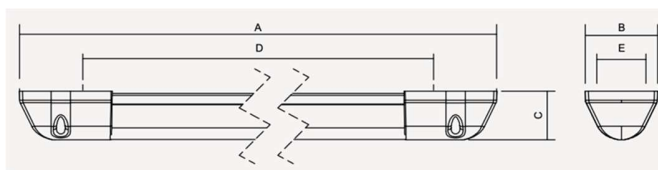

RAMBO-EX LED

IP 66

IP 67

IRC 80

40.000 horas

ESPECIFICACIONES TÉCNICAS

Certificado:	FTZÚ 17 ATEX 0053X
Marcado:	II 2G Ex db eb mb op is IIC T4 Gb II 2G Ex eb mb op is IIC T4 Gb II 2D Ex tb op is IIIC T62°C Db
Temperatura:	-20°C ≤ Ta ≤ +51°C
Tensión:	110 - 254 V AC 220 - 250 V DC
Frecuencia:	50 - 60 Hz 0 Hz
Bornas conexión:	Terminal Ex WAGO, diámetro máx. de los cables 4,0 mm ²
Entradas cable:	M20
Material:	Tubo de plástico con diámetro exterior de 70mm y grosor de pared de 4mm de policarbonato. Color transparente
Bajo demanda:	3000/4000/6000K – Temperatura de color RAL – Colores NEREZ – Carcasa acero inoxidable AISI 304 o AISI 316 (reduce la temperatura ambiente en 5-10°C aprox.)

Ref	Descripción	Potencia	LM	TC	T máx (°C)	Dimensiones (AxBxC mm)	Montaje (DxE mm)	Peso (Kg)
084250	RAMBO-Ex-LED-D-2750-118-4K	16 W	1953	4000K	50	1318x113x76	1148x60 (Ø8)	7,6
084210	RAMBO-Ex-LED-D-4000-118-4K	28W	2835		50	1318x113x76	1148x60 (Ø8)	7,6
084251	RAMBO-Ex-LED-D-5500-136-4K	30W	3794		45	1878x113x76	1708x60 (Ø8)	11
084211	RAMBO-Ex-LED-D-8000-136-4K	51W	5441		45	1878x113x76	1708x60 (Ø8)	11
084252	RAMBO-Ex-LED-WOD-2750-118-4K	16W	1953		50	1318x113x76	1148x60 (Ø8)	7,6
084212	RAMBO-Ex-LED-WOD-4000-118-4K	28W	2835		50	1318x113x76	1148x60 (Ø8)	7,6
084253	RAMBO-Ex-LED-WOD-5500-136-4K	30W	3794		45	1878x113x76	1708x60 (Ø8)	11
084213	RAMBO-Ex-LED-WOD-8000-136-4K	51W	5441		45	1878x113x76	1708x60 (Ø8)	11