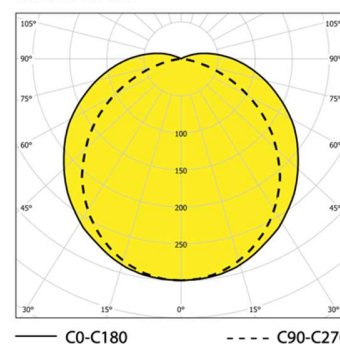

Ref	Descripción	Potencia	LM	TC	T máx (°C)	Dimensiones (AxBxC mm)	Montaje (DxE mm)	Peso (Kg)
084250	RAMBO-Ex-LED-D-2750-118-4K	16 W	1953	4000K	50	1318x113x76	1148x60 (Ø8)	7,6
084210	RAMBO-Ex-LED-D-4000-118-4K	28W	2835		50	1318x113x76	1148x60 (Ø8)	7,6
084251	RAMBO-Ex-LED-D-5500-136-4K	30W	3794		45	1878x113x76	1708x60 (Ø8)	11
084211	RAMBO-Ex-LED-D-8000-136-4K	51W	5441		45	1878x113x76	1708x60 (Ø8)	11
084252	RAMBO-Ex-LED-WOD-2750-118-4K	16W	1953		50	1318x113x76	1148x60 (Ø8)	7,6
084212	RAMBO-Ex-LED-WOD-4000-118-4K	28W	2835		50	1318x113x76	1148x60 (Ø8)	7,6
084253	RAMBO-Ex-LED-WOD-5500-136-4K	30W	3794		45	1878x113x76	1708x60 (Ø8)	11
084213	RAMBO-Ex-LED-WOD-8000-136-4K	51W	5441		45	1878x113x76	1708x60 (Ø8)	11

Estándar	EM-1,5H	EM-3H	MULTI-1,5H	MULTI-3H	DALI	1F	3F
084210	X	X	X	X	X	084210 1F	X
084211	X	X	X	X	X	084211 1F	X
084212	X	X	X	X	X	084212 1F	X
084213	X	X	X	X	X	084213 1F	X

RAMBO-EX-LED